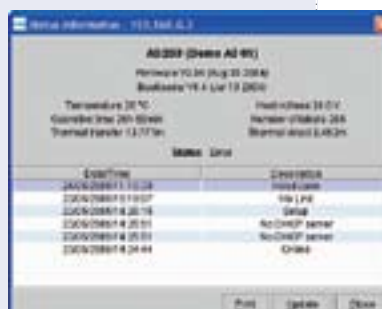

Работа в сети

Помимо параллельных и последовательных коннекторов, принтер HiQ предоставляет возможность подключения к сети или Интранет через сетевой концентратор. Эта программа всегда распознает принтеры, даже если они установлены в удаленном местоположении.

Кроме того, компонент «Administrator» позволяет отслеживать и устранять ошибки или отказы в пределах сети. Иными словами, система HiQ функционирует на самом высоком уровне, независимо от структуры сети и используемых программ.